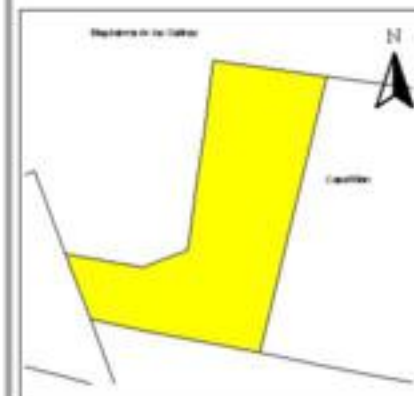

### INDICE DE DESARROLLO SOCIAL

Delegación: Gustavo A. Madero  
Colonia: Maximino Ávila Camacho  
Grado de desarrollo: Bajo